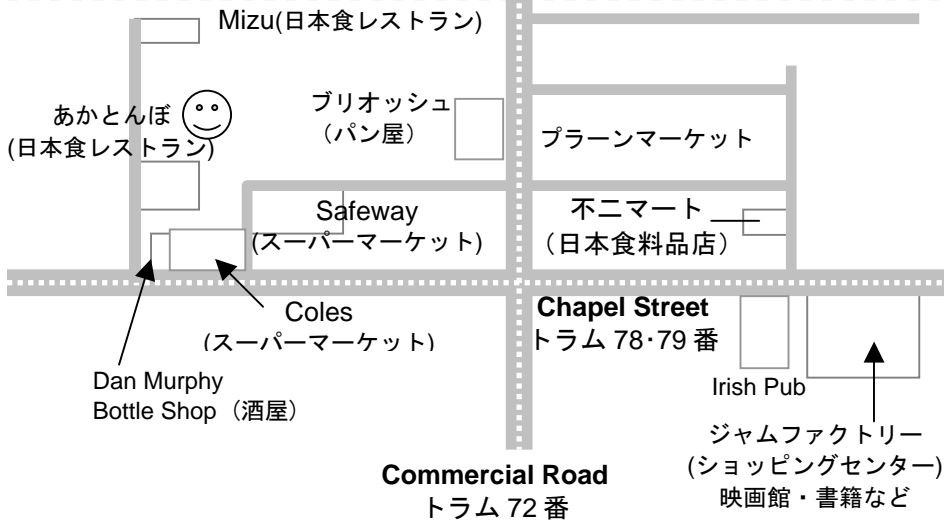

サウスヤラ周辺地図

- ◎South Yarra 駅まで徒歩 3 分
- ◎Chapel Street まで徒歩約 10 分
- ◎Commercial Road まで徒歩約 30 分
- ◎City まで Toorak Road より tram で約 15 分
South Yarra 駅より電車 で 5 分

← Sandringham Line

😊 マークのお店は Nagomi Apartment Hotel ご宿泊のお客様に
スペシャルサービスがあります。
(詳細はお部屋のインフォメーションブックをご覧ください。)