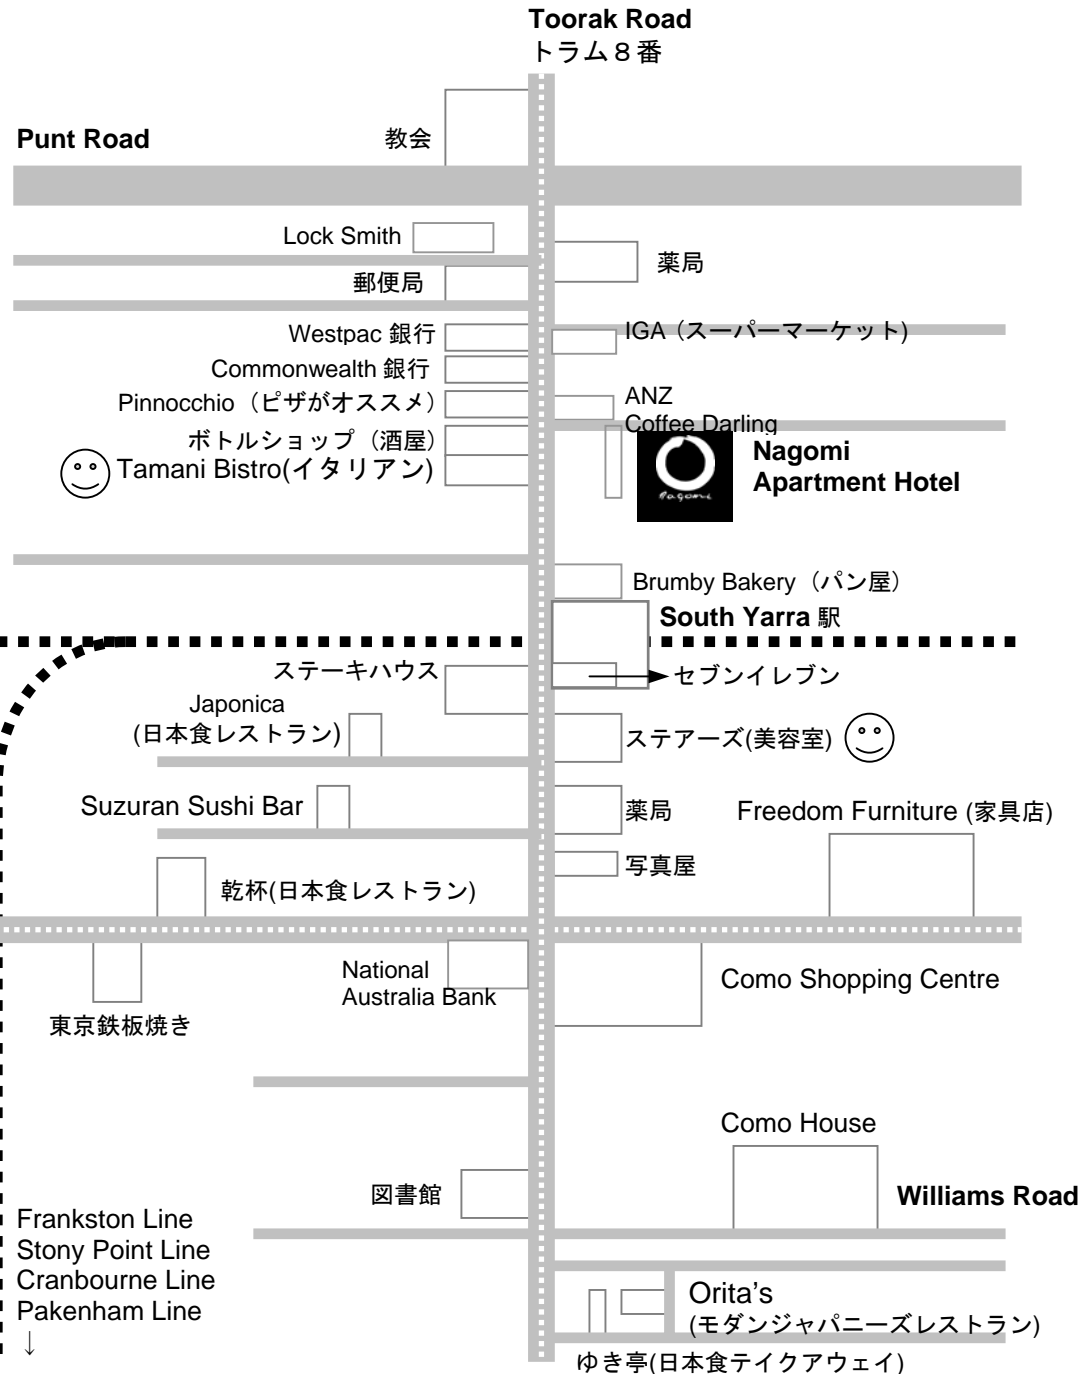

サウスヤラ周辺地図

- ◎South Yarra 駅まで徒歩 3 分
- ◎Chapel Street まで徒歩約 10 分
- ◎Commercial Road まで徒歩約 30 分
- ◎City まで Toorak Road より tram で約 15 分
South Yarra 駅より電車 で 5 分

← Sandringham Line

😊 マークのお店は Nagomi Apartment Hotel ご宿泊のお客様に
スペシャルサービスがあります。
(詳細はお部屋のインフォメーションブックをご覧ください。)